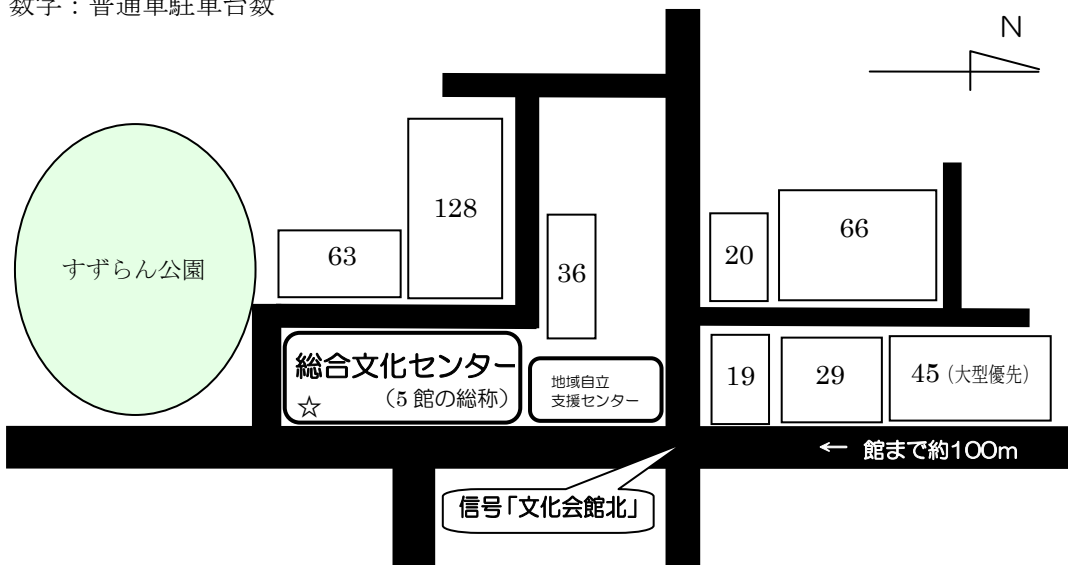

【駐車場】

数字：普通車駐車台数

駐車台数計 406 台

- ・大型車は大型優先Pに4台駐車できます
- ・公演関係の荷物車（大型車）は会館搬入口（☆印）に2台駐車できます
- ・併設館（勤労青少年ホーム・女性ふれあい館・図書館・博物館）と合同の駐車場です。台数に限りがありますので、相乗りでのご来館等ご協力ください。